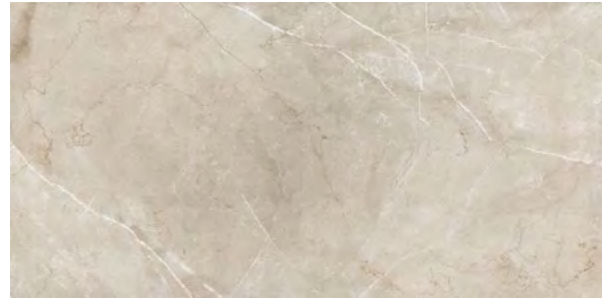

LENART 35X70

LENART SAND 35x70_14"x28"
G539