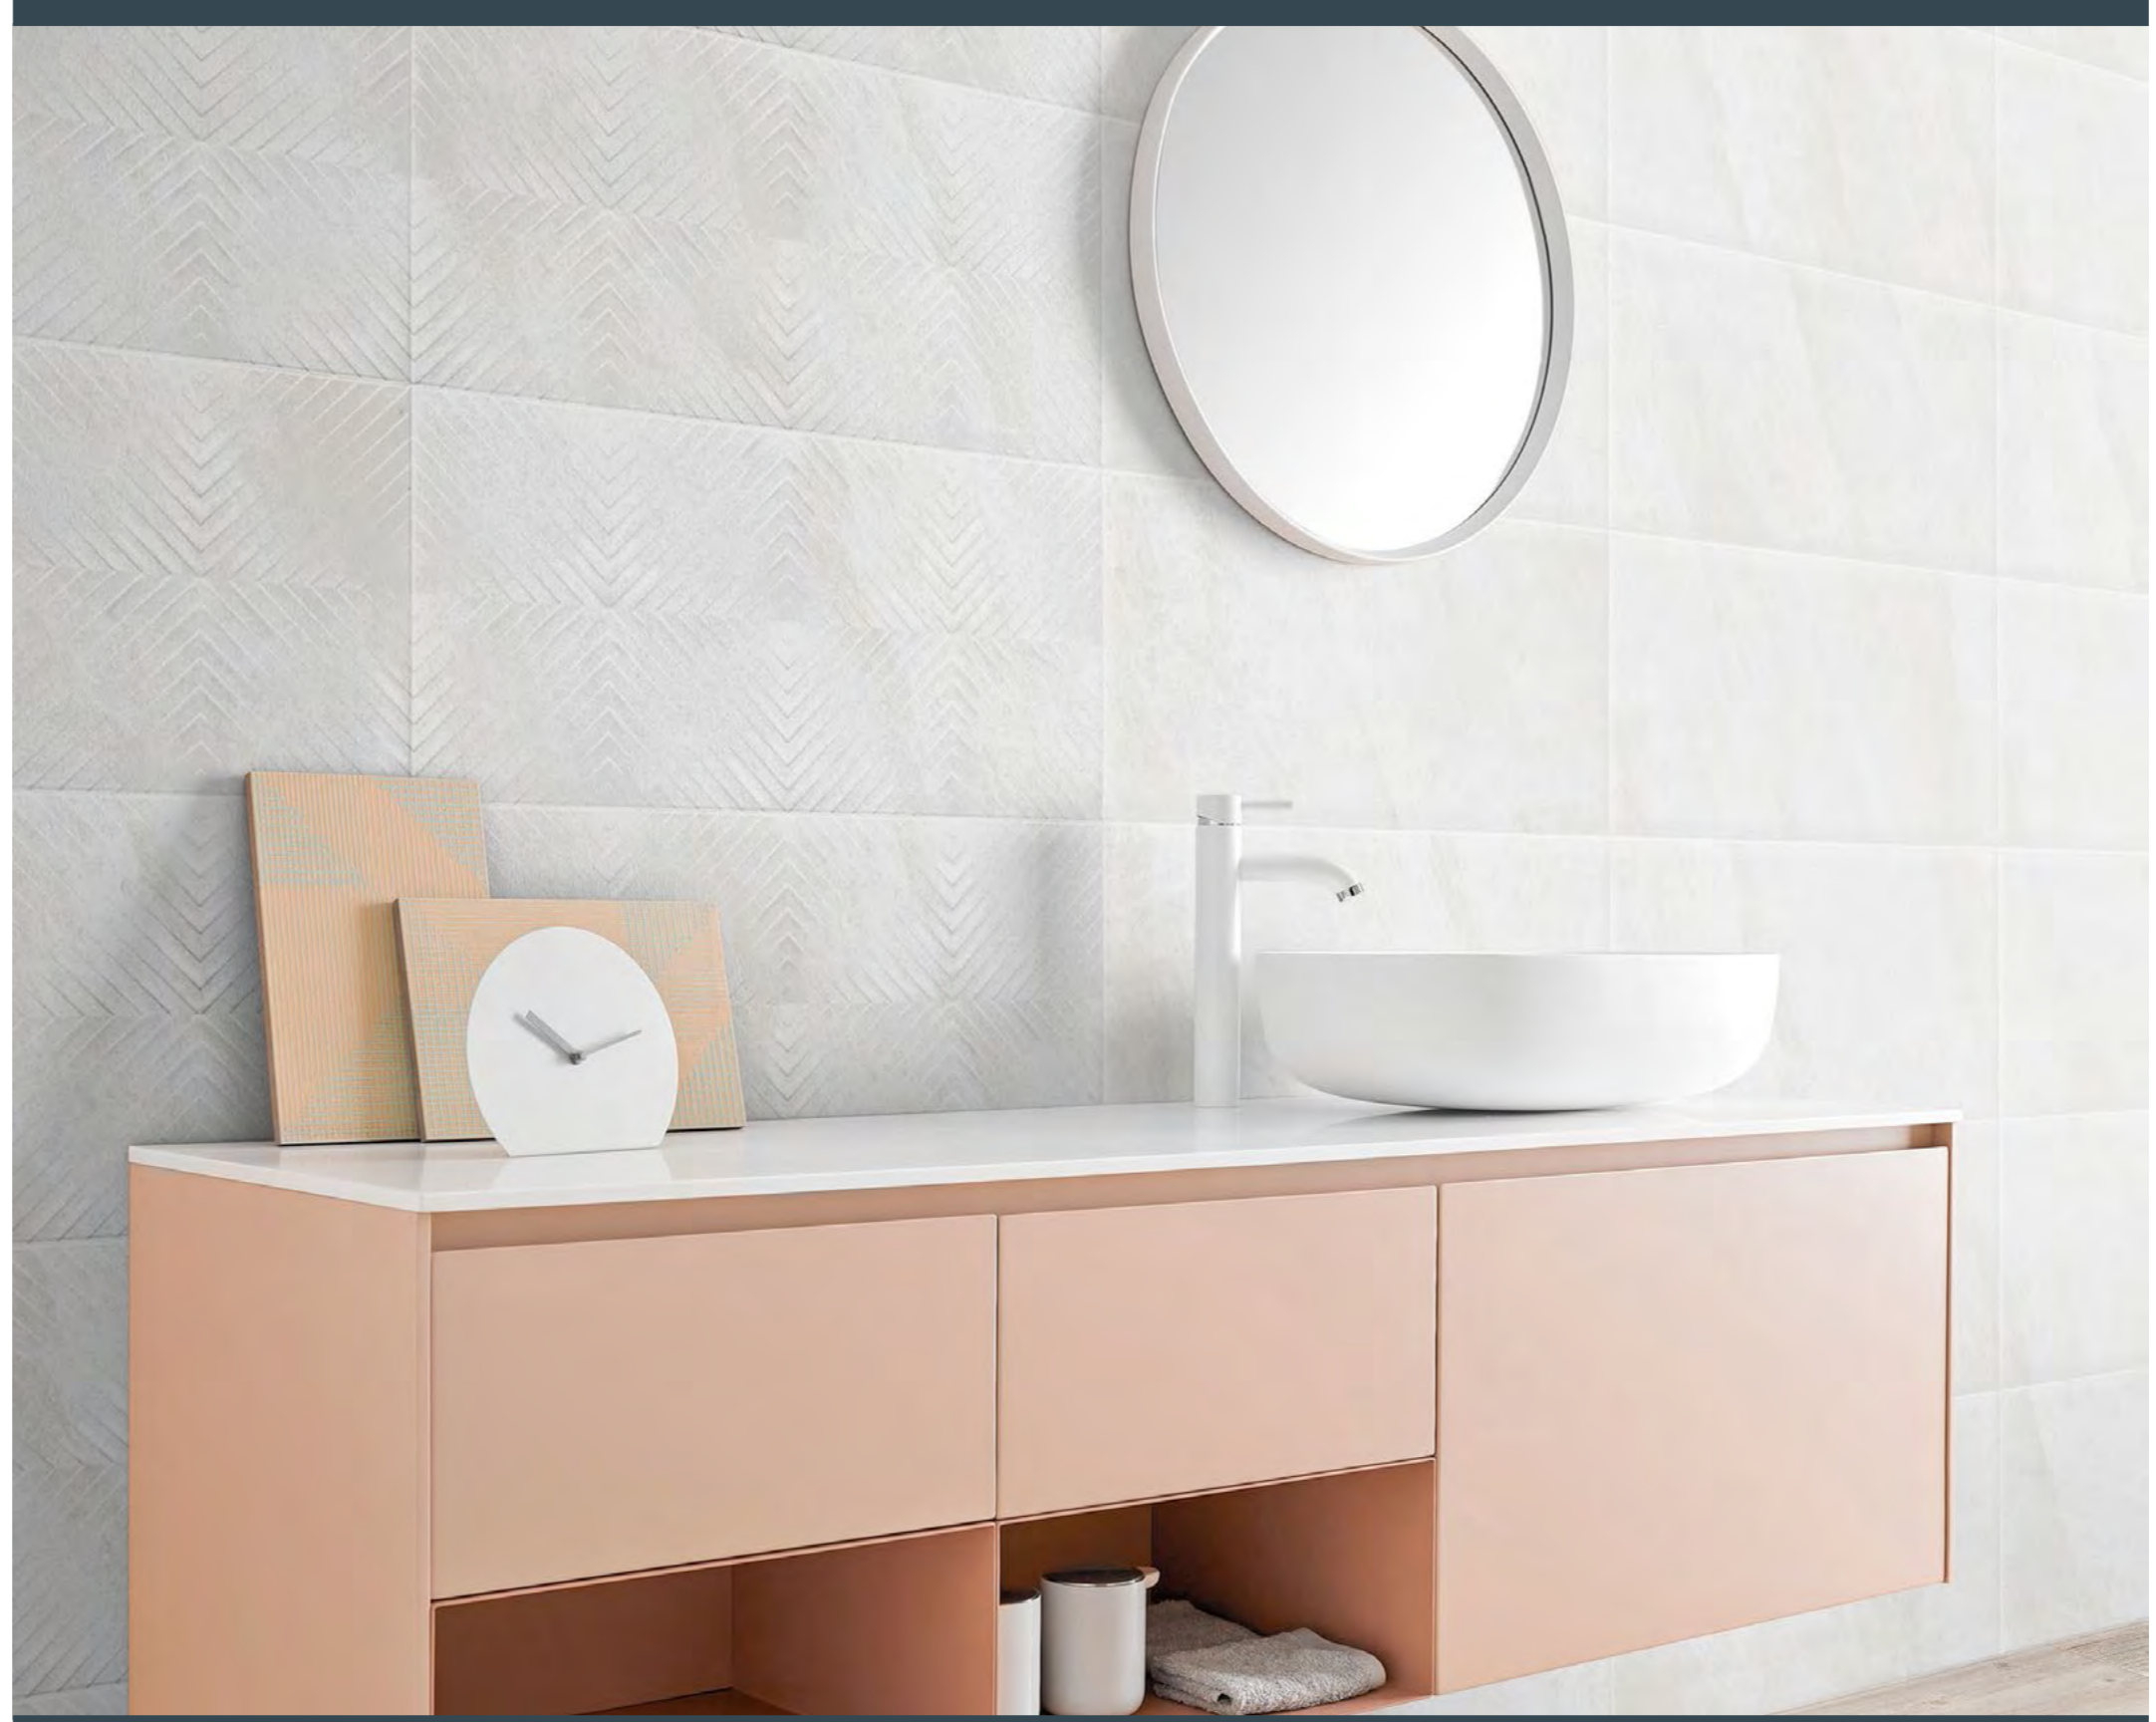

URBAN · D. MAX · OMEGA SAND